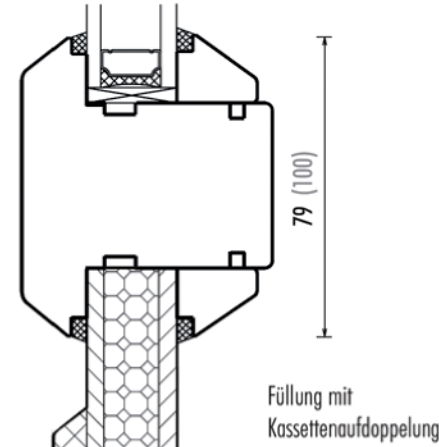

Berliner Fenster - Line

Fenster und Fenstertür

Seitenteil für Fenster und -tür

Fenster-tür mit Riegel

Unterstück mit Aufdoppelung

Fenstertür mit Weserschwelle u. Füllung glatt

Auf Wunsch mit Aufdoppelung

Für schmale Profile (69mm) bitte die Maximal-Masse beachten!

auf Wunsch
Griffsitz mittig
auf der Schlagleiste

Berliner Fenster - Line

Die Profile