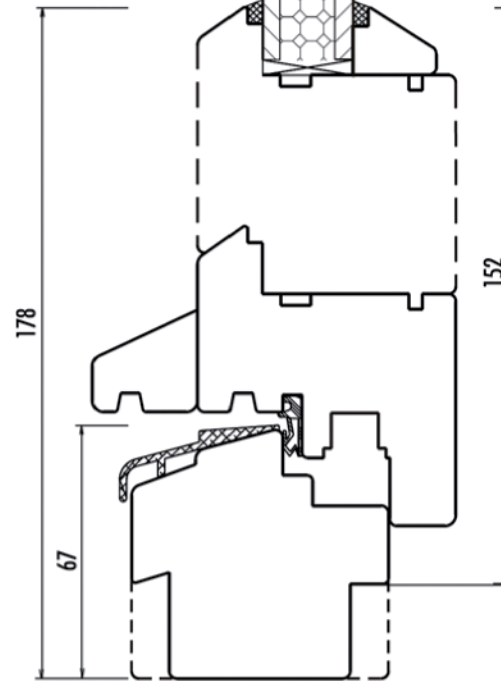

Berliner Fenster - Line

Fenster und Fenstertür

Seitenteil für Fenster und -tür

Fenster-tür mit Riegel

Unterstück mit Aufdoppelung

Fenstertür mit Weserschwelle u. Füllung glatt

Auf Wunsch mit Aufdoppelung

Für schmale Profile (69mm) bitte die Maximal-Masse beachten!

auf Wunsch
Griffsitz mittig
auf der Schlagleiste

Berliner Fenster - Line

Die Profile