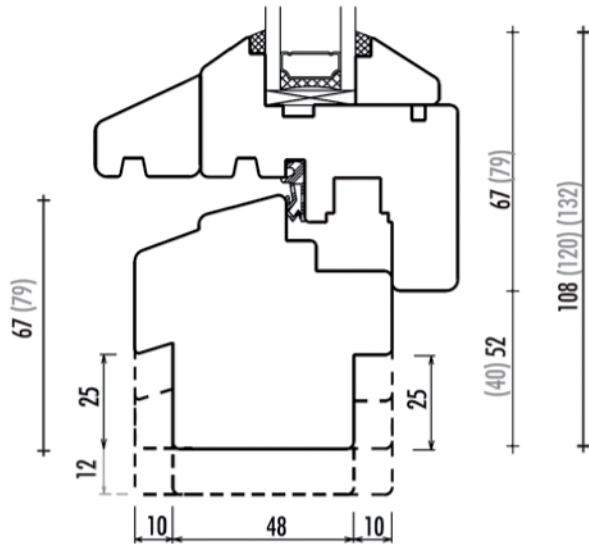

Berliner Fenster - Line

Fenster und Fenstertür

Seitenteil für Fenster und -tür

Fenster-tür mit Riegel

Unterstück mit Aufdoppelung

Fenstertür mit Weserschwelle u. Füllung glatt

Auf Wunsch mit Aufdoppelung

Für schmale Profile (69mm) bitte die Maximal-Masse beachten!

auf Wunsch
Griffsitz mittig
auf der Schlagleiste

Berliner Fenster - Line

Die Profile