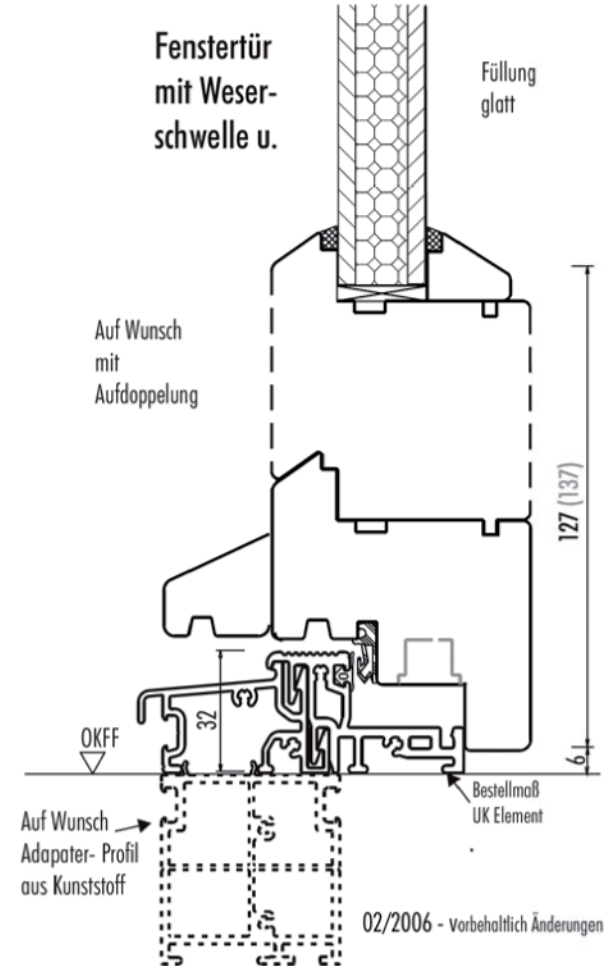

Berliner Fenster - Line

Fenster und Fenstertür

Seitenteil für Fenster und -tür

Fenster-tür mit Riegel

Unterstück mit Aufdoppelung

Fenstertür mit Weserschwelle u. Füllung glatt

Auf Wunsch mit Aufdoppelung

Für schmale Profile (69mm) bitte die Maximal-Masse beachten!

auf Wunsch
Griffsitz mittig
auf der Schlagleiste

Berliner Fenster - Line

Die Profile