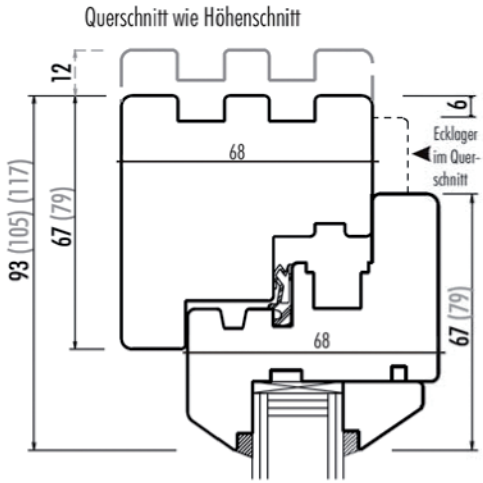

Berliner Fenster - Line

Fenster und Fenstertür

Seitenteil für Fenster und -tür

Fenster-tür mit Riegel

Unterstück mit Aufdoppelung

Fenstertür mit Weserschwelle u. Füllung glatt

Auf Wunsch mit Aufdoppelung

Für schmale Profile (69mm) bitte die Maximal-Masse beachten!

auf Wunsch
Griffsitz mittig
auf der Schlagleiste

Berliner Fenster - Line

Die Profile