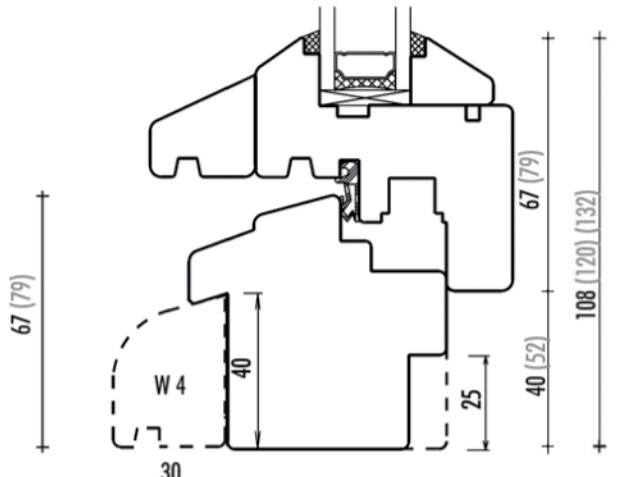

Berliner Fenster - Line

Fenster und Fenstertür

Seitenteil für Fenster und -tür

Fenster-tür mit Riegel

Unterstück mit Aufdoppelung

Fenstertür mit Weserschwelle u. Füllung glatt

Auf Wunsch mit Aufdoppelung

Für schmale Profile (69mm) bitte die Maximal-Masse beachten!

auf Wunsch
Griffsitz mittig
auf der Schlagleiste

Berliner Fenster - Line

Die Profile