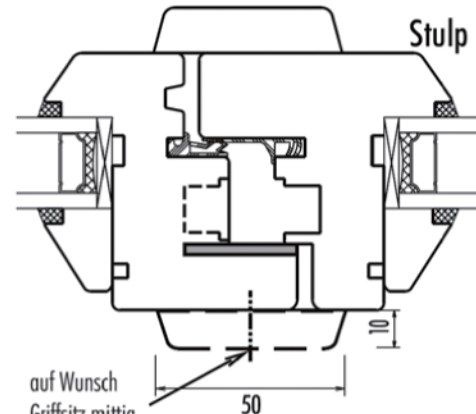

Berliner Fenster - Line

Fenster und Fenstertür

Seitenteil für Fenster und -tür

Fenster-tür mit Riegel

Unterstück mit Aufdoppelung

Fenstertür mit Weserschwelle u. Füllung glatt

Auf Wunsch mit Aufdoppelung

Für schmale Profile (69mm) bitte die Maximal-Masse beachten!

auf Wunsch
Griffsitz mittig
auf der Schlagleiste

Berliner Fenster - Line

Die Profile