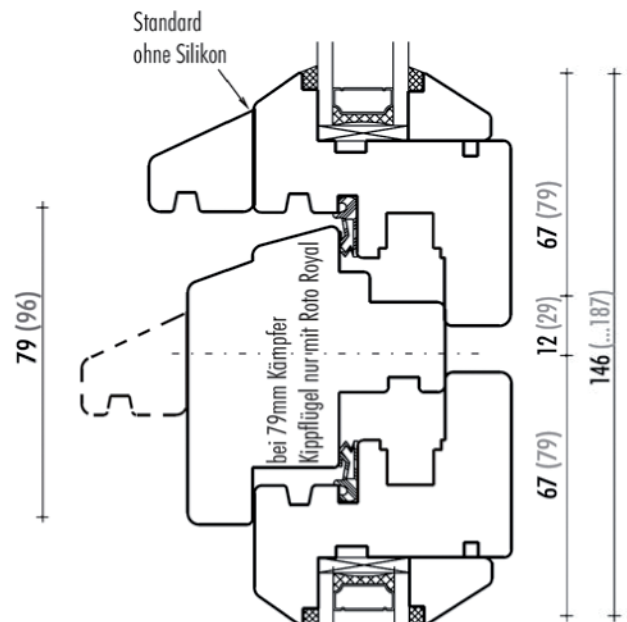

Berliner Fenster - Line

Fenster und Fenstertür

Seitenteil für Fenster und -tür

Fenster-tür mit Riegel

Unterstück mit Aufdoppelung

Fenstertür mit Weserschwelle u. Füllung glatt

Auf Wunsch mit Aufdoppelung

Für schmale Profile (69mm) bitte die Maximal-Masse beachten!

auf Wunsch
Griffsitz mittig
auf der Schlagleiste

Berliner Fenster - Line

Die Profile