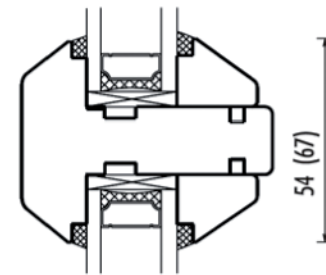

Berliner Fenster - Line

Fenster und Fenstertür

Seitenteil für Fenster und -tür

Fenster-tür mit Riegel

Unterstück mit Aufdoppelung

Fenstertür mit Weserschwelle u. Füllung glatt

Auf Wunsch mit Aufdoppelung

Für schmale Profile (69mm) bitte die Maximal-Masse beachten!

auf Wunsch
Griffsitz mittig
auf der Schlagleiste

Berliner Fenster - Line

Die Profile