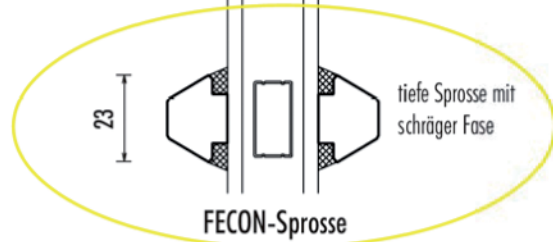

Berliner Fenster - Line

Fenster und Fenstertür

Seitenteil für Fenster und -tür

Fenster-tür mit Riegel

Unterstück mit Aufdoppelung

Fenstertür mit Weserschwelle u. Füllung glatt

Auf Wunsch mit Aufdoppelung

Für schmale Profile (69mm) bitte die Maximal-Masse beachten!

auf Wunsch
Griffsitz mittig
auf der Schlagleiste

Berliner Fenster - Line

Die Profile