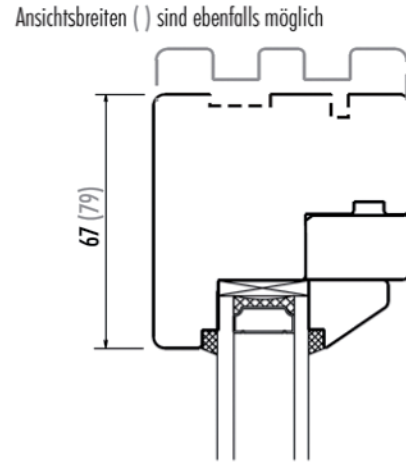

Berliner Fenster - Line

Fenster und Fenstertür

Seitenteil für Fenster und -tür

Fenster-tür mit Riegel

Unterstück mit Aufdoppelung

Fenstertür mit Weserschwelle u. Füllung glatt

Auf Wunsch mit Aufdoppelung

Für schmale Profile (69mm) bitte die Maximal-Masse beachten!

auf Wunsch
Griffsitz mittig
auf der Schlagleiste

Berliner Fenster - Line

Die Profile