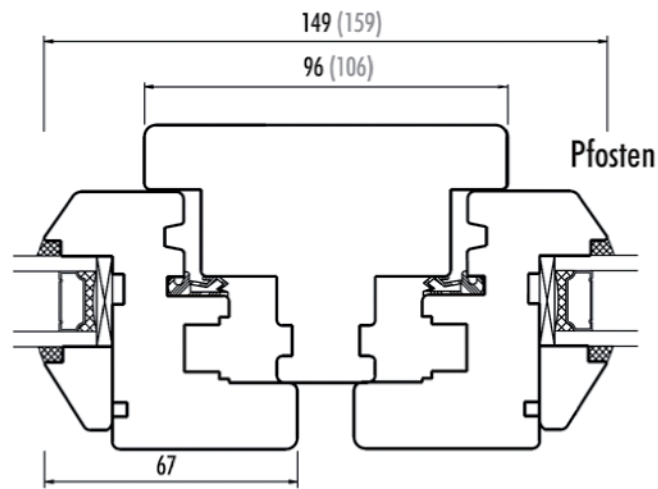

Berliner Fenster - Line

Fenster und Fenstertür

Seitenteil für Fenster und -tür

Fenster-tür mit Riegel

Unterstück mit Aufdoppelung

Fenstertür mit Weserschwelle u. Füllung glatt

Auf Wunsch mit Aufdoppelung

Für schmale Profile (69mm) bitte die Maximal-Masse beachten!

auf Wunsch
Griffsitz mittig
auf der Schlagleiste

Berliner Fenster - Line

Die Profile